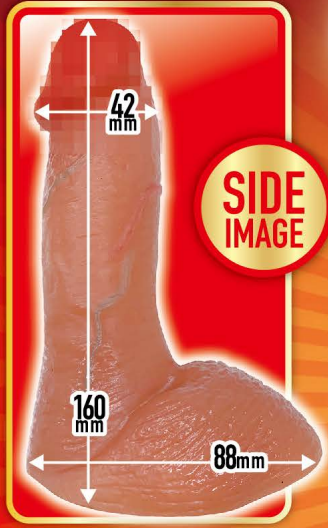

誰でも!
何でも!

太ちゃんに!!

尿道口

尿道口

SIDE IMAGE

SIDE IMAGE

カリ高 ver
見事な血管 & カリ高

皮あまり ver
立派な肉皺

内径 34mm

玉袋裏側

内径 30mm

玉袋裏側

BACK IMAGE

簡単装着

約 4mm 肉厚
シリコン素材

超絶リアルな肉感サック!!

太ちゃんが内部に優しく fit!

リアルちんさく

カリ高 ver 皮あまり ver