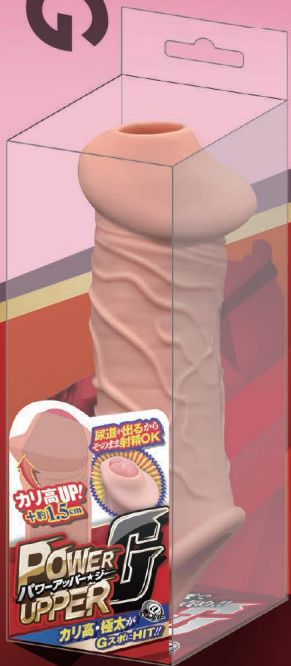

POWER UPPER G

ジーン・パワーアップ!!

カリ高UP!
+約1.5cm

太さUP!
+約1.0cm

ゴイスー!!

POWER UPPER
パワーアップ★ジーン

カリ高
極太
になろう!!