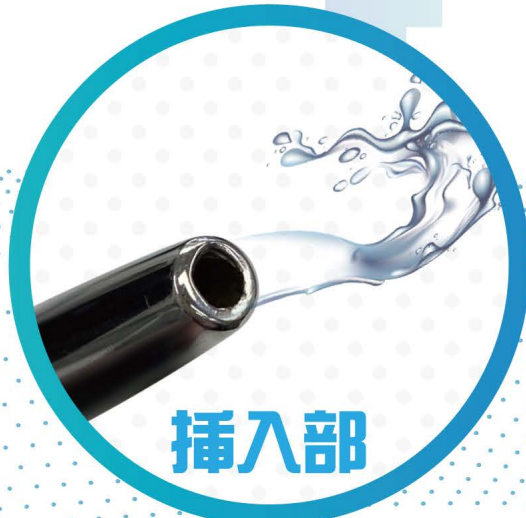

HARD FUNNEL

ハードファンネル

尿道から
液体や
空気を
注入!!

ハードコアシリーズ

頭が真っ白になるほどの
未知なる刺激...
コントロール不能な快感...
目指すはエキスパート
極める者だけが味わえる
気絶しそうなほどの悶絶快感
ハードで本格的な
使用感を体感できる。
エワン・ハードコア。

挿入部

挿入部全長
175mm

挿入部太さ
7mm

【素材】挿入部…ステンレス
チューブ…医療用シリコン

漏斗

37mm

先端は漏斗設計。穴を通じ、
ローションを注入したり、
空気を注入して使用可能。
様々な使い方が出来ます。

パッケージイメージ

ジッパー付きOPP袋

【ご注意】

ハードな商品特性を
ご理解のうえ無理のない
範囲で自己責任で
お楽しみください。