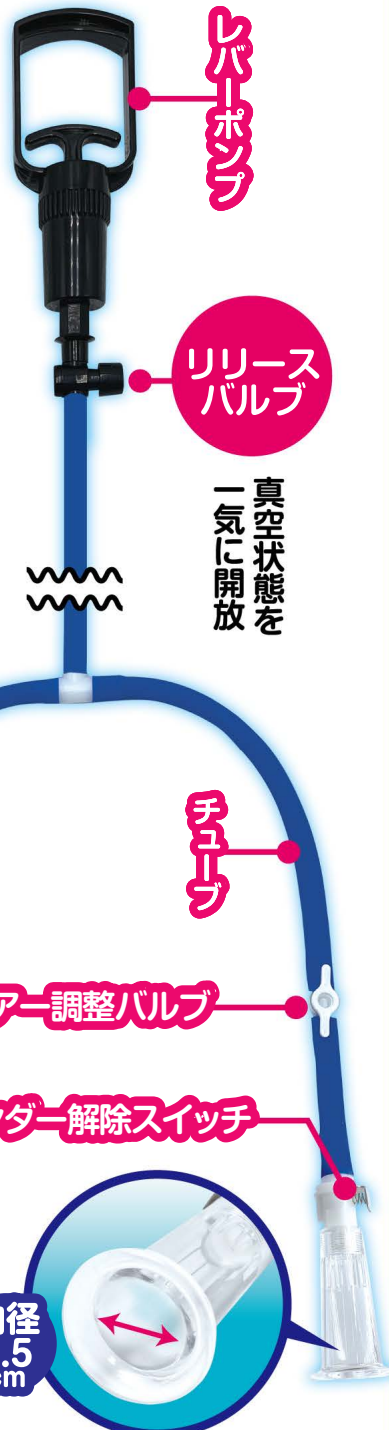

感じる乳首に!!
同時に乳首を
責め
Blame both nipples

レバー式ポンプで
超強力吸引!!!!

1個だけでも吸引が可能!!
吸引をコントロール!!

1人でも2人でも
楽しめる!! 径が小さいから
ピンポイントで吸引しやすい!!

ニップル
吸引ポンプ
Nipple
KYU-IN PUMP

Leads Nipples and Clitoris
to Enlargement and Pleasure.

使用
イメージ

レバー式
だから
操作ラクラク。
クリトリスなど
他の部位の吸引や
陥没乳首
にも。

セット内容

レバーポンプ/チューブ/シリンダー2個