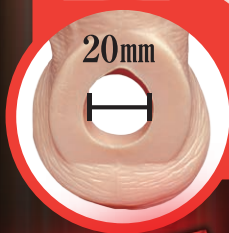

最強に 大変身

サイズ感
マジマシ

持続力
アップ!

射精感
アップ!

Gスポ乱れ打ち!
龟头形状と大きさが
Gスポにピッタリ
フィット

激太!
サック幅

装着するだけで
膣道をこじあける

圧倒的な ビッグサイズ

サイズ増

射精スポット(射精感を損なわない!!)

肉厚4mm

Lサイズ

超極太な パワーサイズ

サイズ増

射精スポット(射精感を損なわない!!)

肉厚6mm

LLサイズ

サイズ
フリー

ガッチリ締め付け
タマを
絞るの付け

ボリュームアップ
サック

Lサイズ

LLサイズ