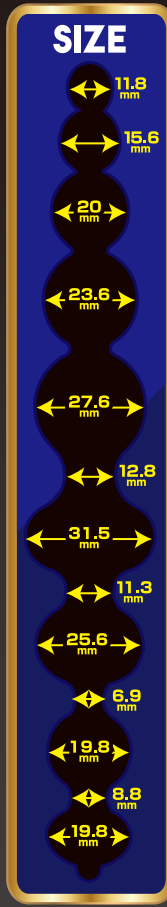

安定感と存在感!!アルミニウム製アナルスティック

両面
どちらからでも
挿入OK
!!!!!!

ANALALUMI

STICK ← アナルアルミスティック

抜群の強度と
耐久性を兼ね備えた
アルミニウム製
アナルプラグ。
ひんやり滑らかで
癖になる挿入感が
初心者でも上級者でも
大満足!!

快感形状が
内部に密着

連なる玉が
内部を乱す

密着刺激

重量
165g
JUST RIGHT

全長
190mm
JUST SIZE

滑らか
スムーズな
入れ心地
SMOOTH
INSERTION

内
部
を
満
た
す
重
量
感
!!

凹凸刺激

重量
138g
JUST RIGHT

全長
195mm
JUST SIZE

ポコポコ
リズムカルな
入れ心地
RHYTHMICAL
INSERTION

★★★★
全体に広がる
圧迫感
温めたり冷やしたりして
刺激を変化

中にぴったりフィット

ポコポコ感がたまらん