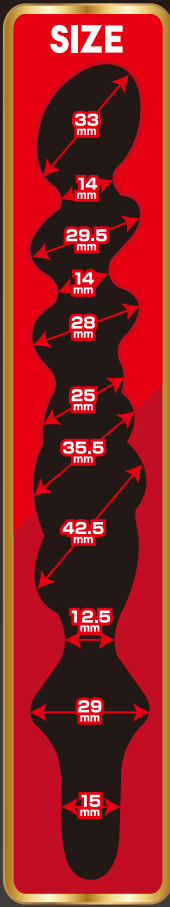

安定感と存在感!!アルミニウム製アナルスティック

両面
どちらからでも
挿入OK
!!!!!!

ANALALUMI

STICK ← アナルアルミスティック

抜群の強度と
耐久性を兼ね備えた
アルミニウム製
アナルプラグ。
ひんやり滑らかで
癖になる挿入感が
初心者でも上級者でも
大満足!!

快感形状が
内部に密着

連なる玉が
内部を乱す

密着刺激

重量
165g
JUST RIGHT

全長
190mm
JUST SIZE

滑らか
スムーズな
入れ心地
SMOOTH
INSERTION

内
部
を
満
た
す
重
量
感
!!

凹凸刺激

重量
138g
JUST RIGHT

全長
195mm
JUST SIZE

ポコポコ
リズムカルな
入れ心地
RHYTHMICAL
INSERTION

★★★★
全体に広がる
圧迫感
温めたり冷やしたりして
刺激を変化

中にぴったりフィット

ポコポコ感がたまらん