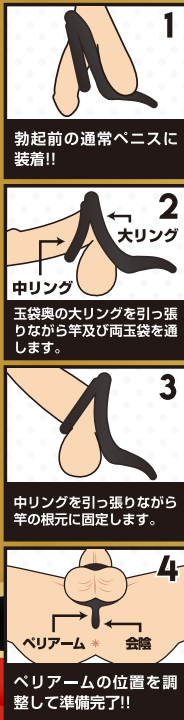

## ペニス・根元を締め上げ 会陰部を圧迫

今までに感じたことのない刺激へと導く!!

**BEGINNER**  
シングルリングの  
初心者用

**勃起力  
UP!**

**射精感  
UP!**

会陰にメリ込む  
**ペリアーム**  
輸精管を刺激し  
射精感&勃起力  
大幅UP

縦幅  
45mm  
横幅  
30mm

ペリアーム

会陰にメリ込む  
ペリアーム!!

image

会陰を圧迫ツ  
快感 **フルスロットル**  
放出オーガズムが大幅UP!!

# 業界初!! 股間部にフィットする人間工学的曲線形状リング!!

会陰を制圧ツ  
快感 **フルスロットル**  
放出オーガズムが大幅UP!!

**EXPERT**  
ダブルリングの  
上級者用

# VIA

バイスロットル エキスパート  
**THROTTLE**

**勃起力  
UP!**

**射精感  
UP!**

サオ・根元をWで締め上げ  
会陰部を制圧  
今までに感じたことのない刺激へと導く!!