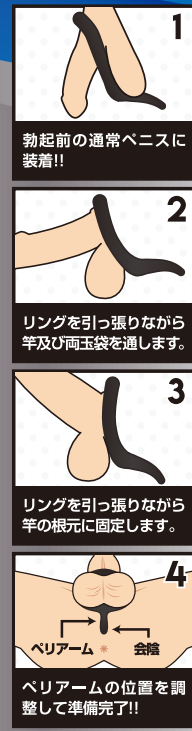

# VIA

バイスロットル ビギナー  
**THROTTLE**

## ペニス・根元を締め上げ 会陰部を圧迫

今までに感じたことのない刺激へと導く!!

**BEGINNER**  
シングルリングの  
初心者用

**勃起力  
UP!**

**射精感  
UP!**

会陰にメリ込む  
**ペリアーム**  
輸精管を刺激し  
射精感&勃起力  
大幅UP

縦幅  
45mm  
横幅  
30mm

ペリアーム

会陰にメリ込む  
ペリアーム!!

image

会陰を圧迫ツ  
快感 **フルスロットル**  
放出オーガズムが大幅UP!!

# 業界初!! 股間部にフィットする人間工学的曲線形状リング!!

会陰を制圧ツ  
快感 **フルスロットル**  
放出オーガズムが大幅UP!!

**EXPERT**  
ダブルリングの  
上級者用