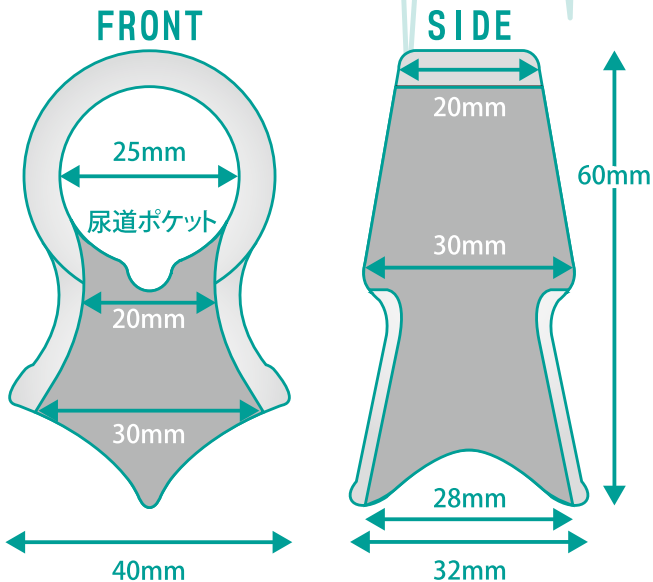

RING

Q U I C K

P O S I T I O N

イーリング

クイックポジション

勃起力

根元に装着

睾丸に装着

ポジションチェンジ

2WAY TYPE MULTIRING

早漏防止

根元に！睾丸に！リングを装着し
夜のお悩みをサポート

伸縮性抜群で強力締め付け!!!! マルチに使える2WAYリング!!

- ✓ 持久力
- ✓ 持続力
- ✓ 勃起力

エラストマーだから 誰でもぴったりフィット