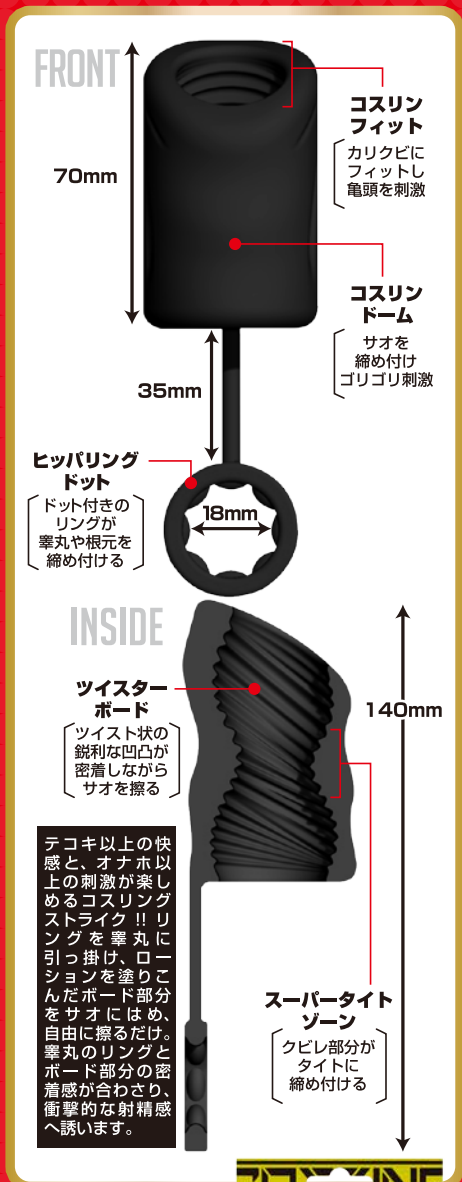

サオを
ゴリゴリ!
ハードな
刺激

全体を
包み込む
超密着
形状!

リングを
睾丸に付け
射精感
UP!

テコキ × オナホ

以上の快感 × 以上の衝撃

超密着
サオをまるごと覆う
DOME
形状

HOW TO USE

テコキ以上の快感と、オナホ以上の刺激が楽しめるコスリングストライク!! リングを睾丸に引っ掛け、ローションを塗りこんだボード部分をサオにはめ、自由に擦るだけ。と睾丸のリングとボード部分の密着感が合わさり、衝撃的な射精感へ誘います。

ハードな締め付け癖になる

テコキ専用

サオに密着しながらゴリゴリ擦れる!!

自由な発想で新しい快感を!!

COCKRING STRIKE

コスリング ストライク