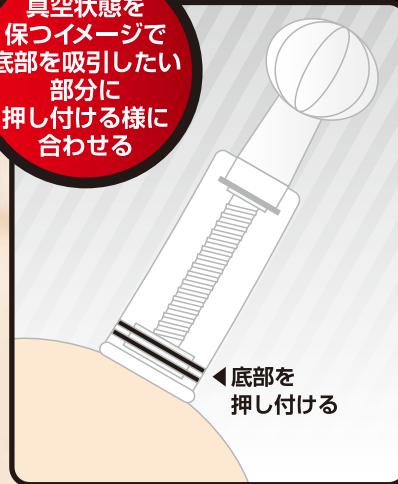

乳首にクリに!!
ピンポイントに
吸引したい時は
これがおススメ

NORMAL
ノーマル

62mm

54mm

内径 40mm / 外径 54mm

男性にも
おススメ!!
使い勝手の良い
ノーマルサイズ

BIG
ビッグ

64mm

72mm

内径 60mm / 外径 72mm

超強力タイプ
重厚で強力な
吸引が
楽しめる!!
慣れたらコレ!!

吸う
簡単吸引!!乳首開発!!
快感

**男女
兼用**

バキューム感が
クセになる!!
強力吸引ツツ!!
密着!!真空!!

真空状態を
保つイメージで
底部を吸引したい
部分に
押し付ける様に
合わせる

つまみを
ゆっくり右に
回すと
空気が抜けていき
吸い上げる様に
強力吸引

乳首ツツ!!コリツツ!!超絶バキュームツツ!!

お好みに合わせて使用可能!!嬉しい3点セット!!

**3 TYPE
SET**