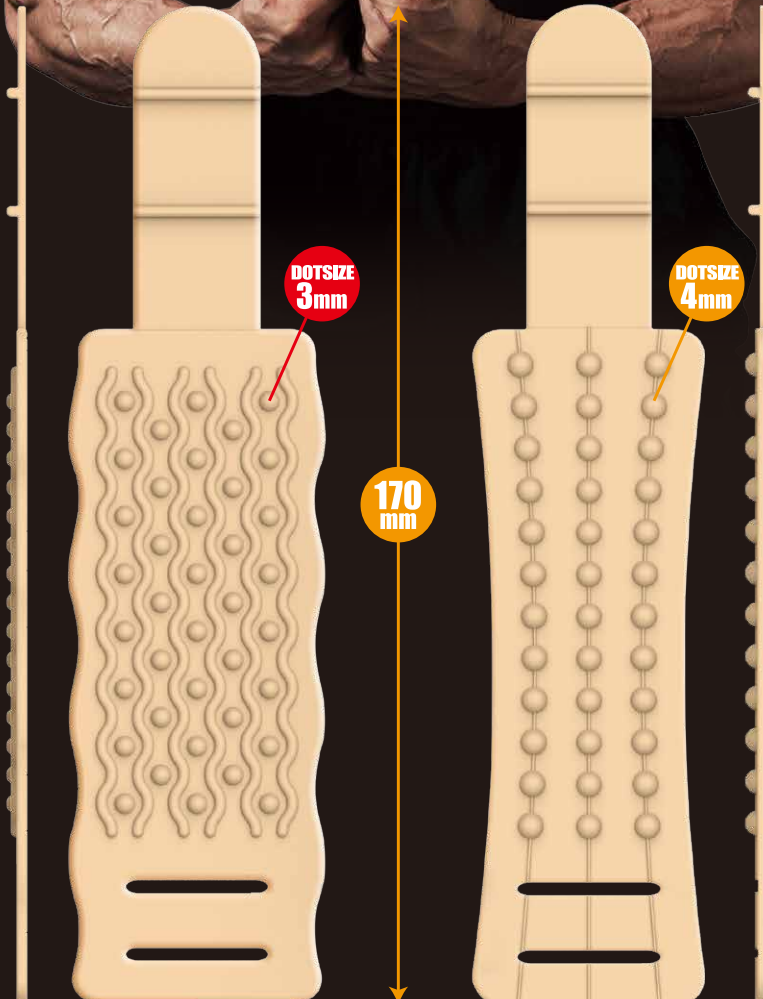

CHING COCK

SUPPORTER

チンコックサポーター

巻きつけるだけで
中折れを防ぐ!!

DOT
ドットウェーブ
WAVE

HIGH
ハイボール
BALL

DOT
WAVE

内部を
ジヨリジヨリ
刺激!!

装着イメージ

HIGH
BALL

内部を
コリコリ
刺激!!

装着イメージ

厚2 mm

42 mm

40 mm

厚2 mm

チンコックサポーターの付け方

1 突起を外側にして
サオに巻き付ける

2 ベルト部分を穴へ
通しサイズを調節

3 コンドームを上か
ら被せ準備完了

DOT
ドットウェーブ
WAVE

中折れ
防止

勃起力
向上

HIGH
ハイボール
BALL

中折れ
防止

HIGH
ハイボール
BALL