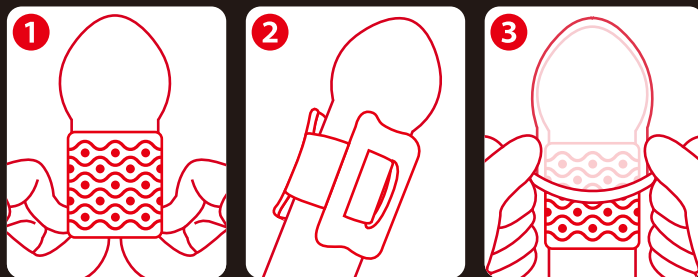

CHING COCK

SUPPORTER

チンコックサポーター

巻きつけるだけで
中折れを防ぐ!!

DOT
ドットウェーブ
WAVE

HIGH
ハイボール
BALL

DOT
WAVE

内部を
ジヨリジヨリ
刺激!!

装着イメージ

HIGH
BALL

内部を
コリコリ
刺激!!

装着イメージ

厚2 mm

42 mm

40 mm

厚2 mm

チンコックサポーターの付け方

1 突起を外側にして
サオに巻き付ける

2 ベルト部分を穴へ
通しサイズを調節

3 コンドームを上か
ら被せ準備完了

DOT
ドットウェーブ
WAVE

中折れ
防止

勃起力
向上

HIGH
ハイボール
BALL