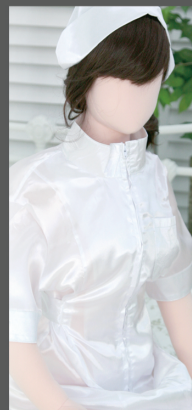

「もも」が、少しおねえさんになりました。

Fairy doll  
ふえあーどーる「おすわり」  
のの

1人で座れる「おすわり」ののちゃん  
膝を抱えて座る姿は思わず抱きしめたくなる愛くるしさ。  
添い寝をしたときの「女の子」感と、やわらかい抱き心地は  
あなたに癒しと安らぎを与えてくれるでしょう。

T:140cm  
B:70cm  
W:52.5cm  
H:80cm

「のの」との生活を妄想

どの「のの」が好きですか？

タイプA  
ロング【黒】

タイプB  
セミロング【茶】

タイプC  
ショート【ブロンド】

- 【セット内容】  
●人形  
●キャミソール  
●専用ウィッグ(もも共通)

リアルな肉付き

セクシーなのに愛らしい

スクールファッションも

すべて手作りのため若干の固体差が生じる場合がございます。