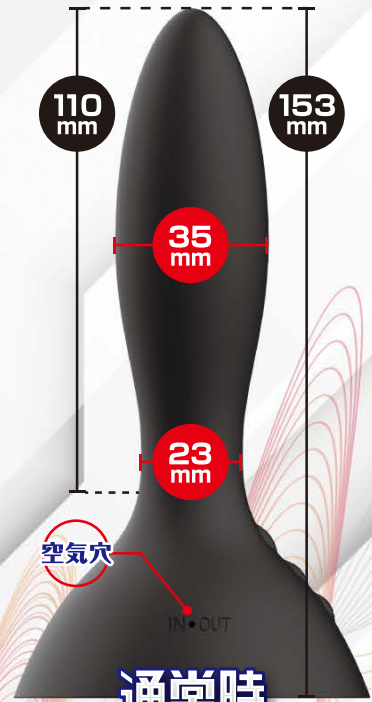

圧迫×拡張

ANA BALLOON

振動しながら
膨らむ!

電動プラグ

ELECTRIC
PLUG

膨張時

最大径

約55mm

圧迫・拡張、激振動!

スタイリッシュ&
シンプルボディ。
シリコン素材なので
さらさらとした使い心地。
リモコンでの操作も可能で
様々なシーンで活躍。
振動は10段階で
確実に満たします。

遠隔
リモコン

操作飛距離

約8M

吸盤
タイプ

様々な
シーンで活躍!!

電動 アナルバルーン

10段階
振動

シリコン
素材

USB
充電

生活防水
仕様