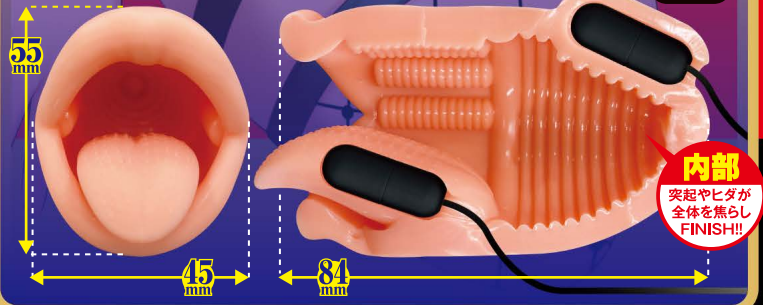

ダブル
ローター
搭載
DOUBLE ROTOR

10
段階振動
VIBRATION

電頭マシーン フェラキャップ

濃厚で
深い
絶頂へ!!

DR. VOLTAGE
DR.ボルテージを
極限まで
アゲる!!

W 振動!!

先端と裏側を

まるごと飲み込む

フェラキャップ FELLA CAP

装着時
IMAGE

丸飲み
パッパッ
しいも
OK!!

イラマ型
CAPを自身に装着!
電源を入れ振動させれば
快感を促し、高められる!
擦らずピークを
目指すもよし!
シコシコするもよし!
濃厚に発射!

ハンスフリー

かつてないW振動で

深く高まる!!

セット内容 キャップ / ローター / 単四電池 × 2

本体SIZE 内径が広く自由度が高いサイズ感!!

CAP
重量 63g

内部
突起やヒダが
全体を焦らし
FINISH!!