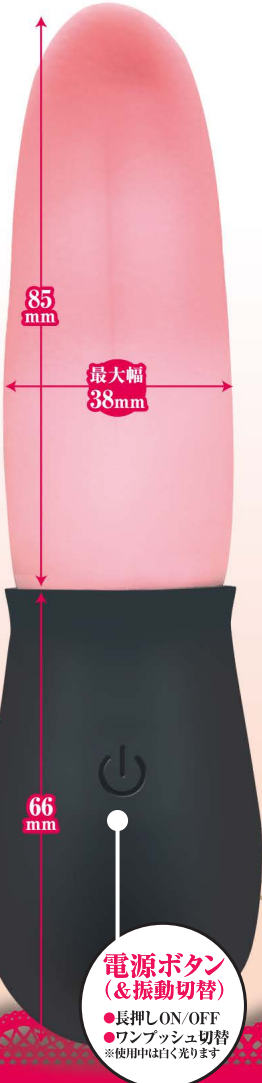

超高速で動く!!!

激しい愛撫で乱れちゃう。
むっちりリアルな

肉厚舌。リアルな舌。

クリも乳首も挿入も。柔らかいから中にも使えます

むっちりな触り心地。
超柔らか素材だから強く押し当てても大丈夫。

クニの流儀

軽い!
手のひらサイズ
重量:107g

WATER PROOF

USB

電源ボタン (& 振動切替)

- 長押しON/OFF
- ワンタッチ切替
- ※使用中は白く光ります

超高速!!
多彩で10パターン
エロい PATTERN

- 1
- 2
- 3
- 4
- 5
- 6
- 7
- 8
- 9
- 10

CHARGING

簡単USB充電

連続使用時間
約 60分