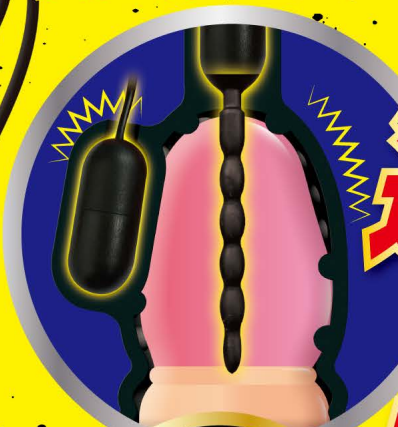

普通の刺激では満足出来ないアナタに送る

亀頭×尿道

アナタ アナタ

尿道へ
プラグを差し込みめ!!

2つの機能が楽しめる **亀頭マッサー** 最新作!!
シリーズ

尿道を内と外
W責め!!

尿道&裏スジの
DOUBLE ROTOR
ダブルローター搭載

圧迫快感

ミニローターなのに
超強力振動!!

ACTION 01	ACTION 05
ACTION 02	ACTION 06
ACTION 03	ACTION 07

シリーズ初!!
デコボコとした
シリコン尿道プラグ付属。
やわらか素材なので
初心者でも
気軽に楽しめます。

シリコン
プラグは
付替え可!!

挿入部 長さ
太さ 4mm 44mm

先端と裏スジに
フィットしたローターが
亀頭全体を刺激する。
付属の尿道プラグを
キャップに取り付ければ
感じたことのない
衝撃と快感が、貴方を襲う。
未知なる扉をこじ開け
新たなる快感を
掴みとれ!!

亀頭マッサー

ブラックロックショック

BLACK LOCK SHOCK

この刺激
悶絶級