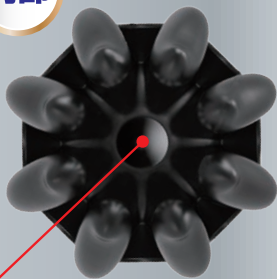

# BLACK TOUCH

最新作  
ブラックタッチ リリーズ

アームが8本<sup>8倍増</sup>になって  
固定力強化!!

固定力アップデート

内部

インフィニティカバ  
密着性抜群!  
液漏れも防ぐ  
水かき状の  
カバー!!

本体

8つのアームで  
亀頭やカリクビを  
ズリズリ刺激!!  
固定力も高く  
ハンズフリーでの  
ながらプレイにも  
最適!!

コード長さ  
68cm

ON/OFF  
スイッチ

リモ  
コン

新体験の  
密着感&  
ズリズリ感

亀頭マッサージャー

# BLACK TOUCH HOLD

ブラックタッチ ホールド

セット内容  
■本体 ■単四電池×2本

サイズ  
■本体全長:12cm

7  
段階振動

SILICONE  
シリコン  
素材