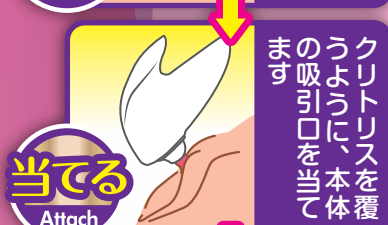

あなたのクリトリス満足してる？

陰唇を指で優しく開き、クリトリスを露出させます

クリトリスを覆うように、本体の吸引口を当てます

最適な位置でスイッチオン。お好みでお楽しみください

クリトリスをすすいすい

3段階 選ぶ!! 弱▶中▶強 吸引パターンは

本体重量 75g

簡単差すだけ USB充電

How to USE

長押しで ON/OFF 1プッシュで吸引パターン切替

女性にとってイイことだらけのセルフケア!!

クリスイーナ Clisuiina

- Relief ストレス解消
- Relax リラックス効果
- Activation 女性ホルモン活性化

- 吸引
- 生活防水
- Si シリコン素材
- 静音
- USB充電

ローションなどを使用すると吸着力・密着度アップ! さらに快感倍増!!!

乳首にもオススメ じっくり、ゆっくり楽しもう。クリトリスが未開発の方は、包皮がかぶったままの状態ですり吸引するのがいいでしょう!