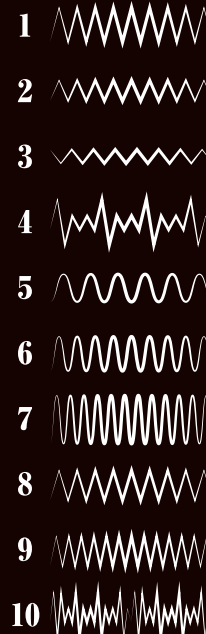

# REMOTE IN

リモートイン

COLOR:  
マット  
ブラック

COLOR:  
MATTE  
PINK  
-マットピンク-

快感は  
距離を  
超える...

操作  
飛距離  
10M

## 超強力 10段階 振動

※人込みや障害物などの状況により多少の誤差が生じる場合がございます

■充電時間…約1時間半 ■使用時間…約1時間  
■充電方法…本体底部の穴に充電ケーブルのプラグを差し、コネクタをPC等に差せば充電開始  
※充電中はライト点滅、充電後はライト点灯

完全防水  
完全防水でメンテナンスもとってもラクラク

距離を保って

# 遠隔 刺激

リモート  
快感を遠隔操作  
操作

操作  
飛距離  
10M

多彩な  
振動数  
10段階

セット内容

- ローター ■リモコン
- 充電ケーブル ■コイン電池

本体色とパッケージデザイン以外の仕様は一緒になります