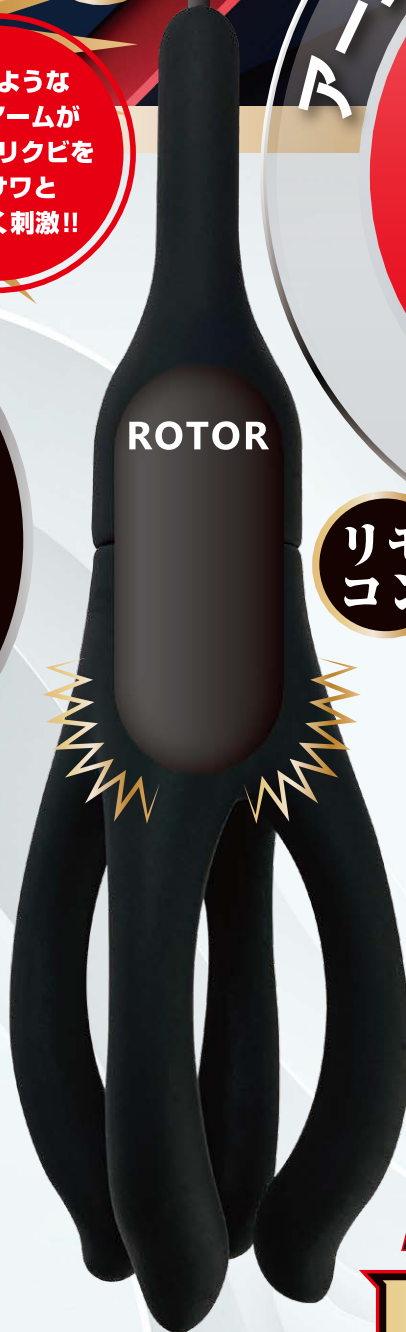

亀頭を包み刺激する!!

本体

指先のような
4つのアームが
亀頭やカリクビを
サワサワと
心地よく刺激!!

アームを上下に動かし刺激!!

4Dアームで
亀頭を
サワサワ!!

ROTOR

リモコン

コード部分
長さ:68cm

ON/OFF
スイッチ

4本のアームから
未知なる刺激が生まれる

亀頭を責める **7**段階振動

- ~~~~~
- ~~~~~
- ~~~~~
- ~~~~~
- ~~~~~
- ~~~~~
- ~~~~~

亀頭マッサージャー

BLACK TOUCH
ブラックタッチ

ガッチリホールドし
振動を全体に伝える!!

本体に付いた4本のアームを、亀頭やカリクビに這わせながら、上下に動かし刺激!! 強力ローターでアームを伝って股間へ心地よい刺激を与える!! ローターを尿道に押し当てれば、かつてない射精感を味わえる。

セット内容
■本体 ■単四電池×2本

サイズ
■本体全長:12cm

MASSAGER FOR
GLANSES

7
段階振動

SILICONE
シリコン
素材