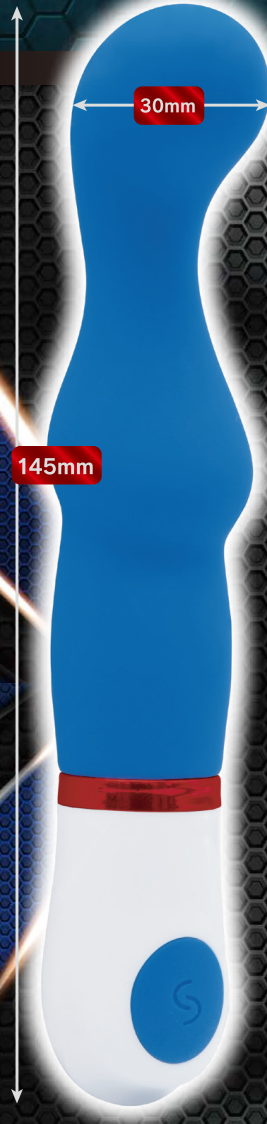

# BIGヘッドが ポルチオまで響く!

ポルチオ開発  
BIGヘッド

**INFINITY**  
インフィニティスティック  
**RED** レッドタイプ  
**TYPE**

# 内部をみたしながら Gスポにダイレクト!

Gを責める  
潮吹きヘッド

**INFINITY**  
インフィニティスティック  
**BLUE** ブルータイプ  
**TYPE**

選べる10種類の  
高刺激振動

上質なシリコン素材

スイッチ一つで楽々操作

生活防水機能