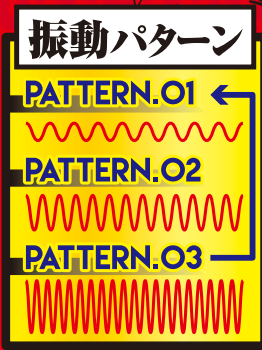

# 亀頭オナニーは 神次元へ突入!! ブラックロック 最新作!!

この刺激に耐えられるか?!

内部イメージ

尿道に刺さるように配置されたローターポケット。亀頭の中から根元まで伝わる程の振動が楽しめる!!

イボイボとスジを配置しているから、亀頭にしっかりと強力振動が伝わる!! 快感を逃がさない

振動パターン

ボルト 6V 尿道刺激

6ボルトの衝撃が、あなたを襲う!! ケタ外れの超振動で、亀頭オナニーは新たなステージへ!!

尿道に刺さるように配置されたローターが、亀頭をホールドしながら射精まで導く!!

亀頭マッサージャー  
ブラックロック外伝

かまいた  
**神域**

-KAMUI-

細かい溝がカリ下をガッチリホールドし高い密着感を生む

本体イメージ

振動切替

ON/OFF

ブラックロックシリーズ最強の  
**破壊的振動**