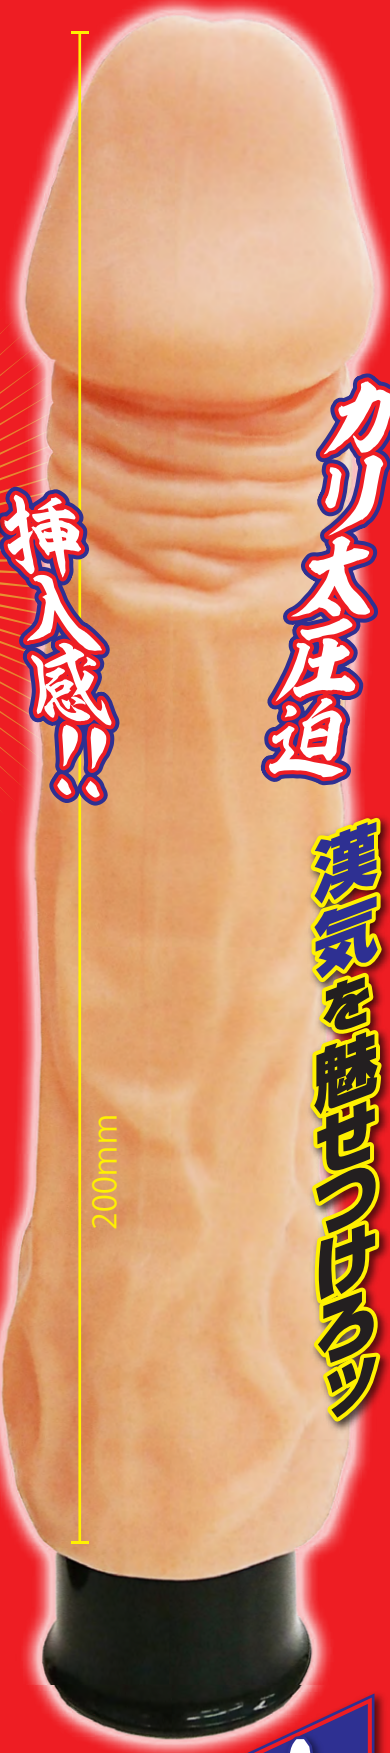

# 超リアル!! 漢気 一発!! ストレート

挿入感!!

スマートな

漢の一発を  
喰らえッ

挿入感!!

カリ太圧迫

漢気を魅せつけるッ

肉厚!!人肌プニプニ感覚!!  
ソフトな柔かさなので挿入  
時は入れやすく、挿入後は  
内部を満たす様に圧迫!!

G責め  
オツケ!!

芯棒を曲げれば好きな角  
度に調節可能!! 上部を曲  
げれば、G責めだって出来  
ちゃうスグレモノ!!

シンプル操作

シンプルな操作性!!電源の  
ON/OFF や振動パターン  
の切り替えもワンボタン  
で出来る!!

単三電池  
二本付属

### 12段階振動

ボタン長押しで電源 ON/OFF

1	~~~~~
2	~~~~~
3	~~~~~
4	~~~~~
5	~~~~~
6	~~~~~
7	~~~~~
8	~~~~~
9	~~~~~
10	~~~~~
11	~~~~~
12	~~~~~

170mm

200mm

SIZE M

挿入部サイズ: 170mm  
龟头最大径: 34mm  
サオ最大径: 40mm

柔らかか  
BODY  
SOFT BODY

12  
段階振動  
12 vibration

SIZE L

挿入部サイズ: 200mm  
龟头最大径: 45mm  
サオ最大径: 51mm