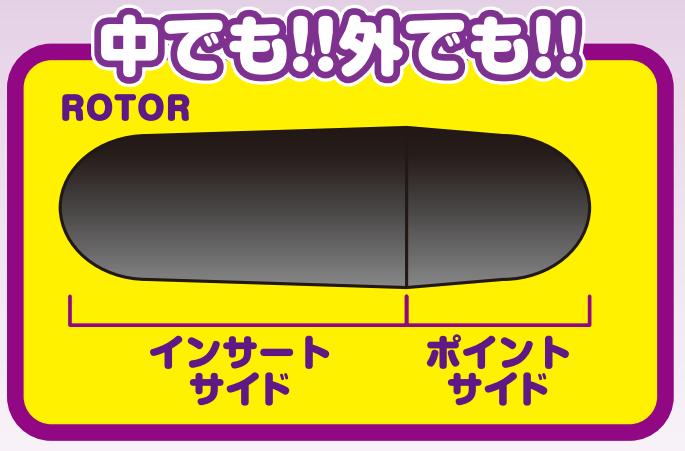

小悪魔ちゃん御用達!!
 クリでも中でもOK
 欲張りっ子の為の
 ローター登場!!

小悪魔
 ROTOR
 ダブルボ
 中でも外でも
 両面で

PINK
 ピンク

BLACK
 ブラック

可逆回転
 ボーター

ダブルボーター

当てるだけじゃ物足りない!! 欲張り小悪魔ちゃんのための両面から
 使える W サイドローター!! クリや乳首にはポイントサイドを使用
 し、気持ち良くなってきたところでインサートサイドを内部に挿
 入!! コレひとつで気持ち良くなれちゃう!!