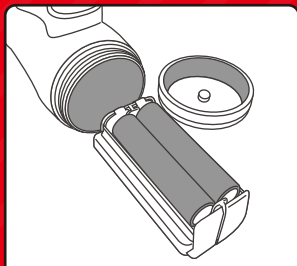

## トグロ100%

全体を覆い尽くすイボの  
絶妙なバランス!

**point** 360°イボをとくろまくように  
配置することでピストンする度  
ゴリゴリ刺激する快感が  
伝わりやすい。

## 即イキスピナー

子機が付いてないから  
回転して奥まで入る

**point** バイブのラバー全体が回転  
する。子機がないから、  
奥まで入る。奥で感じる人は  
オススメ!