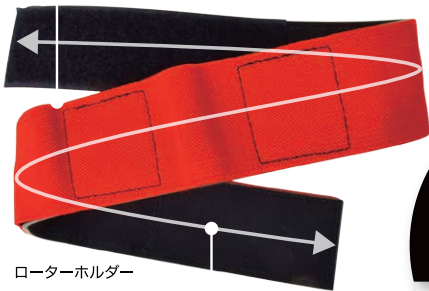

# ROTOR HOLDER

ローターホルダー

乳首にも届くローター付属

ベルクロだからサイズも自由自在

1

ぐるっと巻き付けるだけ!  
ベルクロ着脱タイプ

2

サイズ調整も楽々♪  
約40cm~69cm  
まで装着可能

滑りにくいゴム素材採用

伸縮性のあるゴムバンド採用

ローターホルダー

全長:約70cm

最大3つのローターを装着可能

太ももに  
巻き付けるだけ!

## 簡単装着

最大3つのローターを  
装着可能

羞恥プレイに最適。

ポケットに入れるだけ