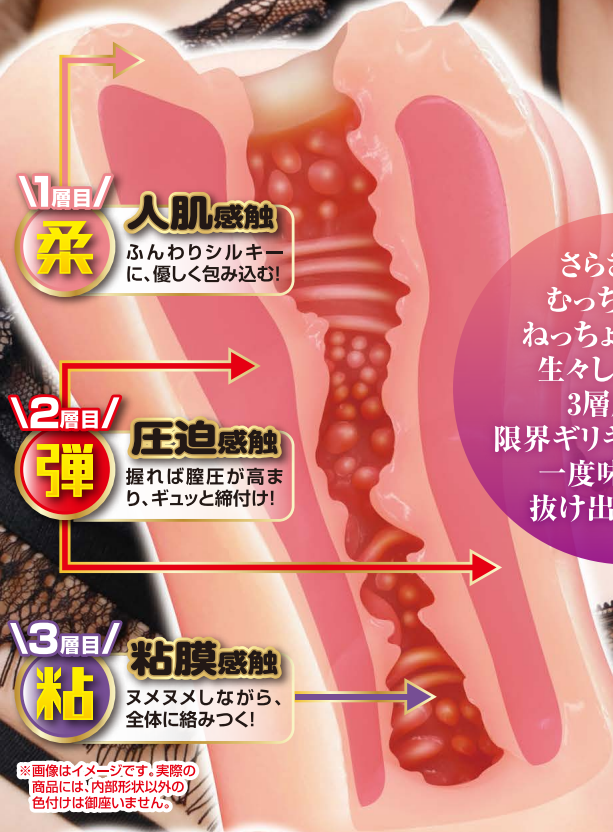

隣に住む美尻妻を
白昼堂々寝取る…

KS
UR
OI
KR
AE
WA

N³ プレス TR R

黒川すみれ

ねとられ
美尻妻

重量
395g
ボリューム満点!

1層目/
柔 人肌感触
ふんわりシルキーに、優しく包み込む!

2層目/
弾 圧迫感触
握れば膣圧が高まり、ギュッと締め付け!

3層目/
粘 粘膜感触
ヌメヌメしながら、全体に絡みつく!

さらさら触感
むっちり弾力感
ねっちょり粘膜感…
生々しい感触を
3層成型で
限界ギリギリまで追求。
一度味わえば、
抜け出せない…

※画像はイメージです。実際の商品には「内部形状以外の色付けは御座いません。」

リアルな感触で
3層で贅沢再現