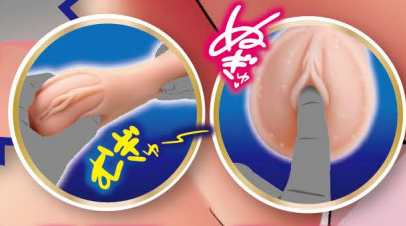

締め付け系  
オナホ

最後!  
抜け出せないうっ!  
♡

キツセマ

キツキツ快感♡  
ロックオン

キツセマ  
→ 締め付内部 ←

凸撃した瞬間から絡みつく  
つぶつぶ密集のねじれたヒダ!!

この「締め付け愛」から  
キミは脱出できる  
かなッ…!?

激シメ  
ポイント!

先っちょ  
ぎゅっ!  
ぎゅっ!

SHIME-AI  
NIGHT  
シメ愛ナイト

つぶ × 締め付  
摩擦感アップ × 密着感アップ

Length > 135mm  
Width > 70mm  
非貫通・ローション付属

WEIGHT  
305g

高反発の  
弾力ボディ!