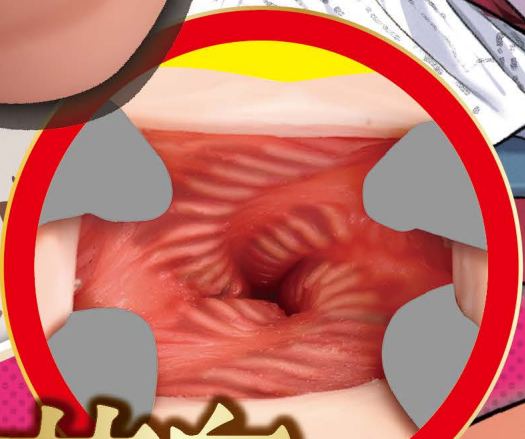

性欲を
 持て余した
 お隣さんの
 エッチな
 ご挨拶!

食欲に密着!

ふつとい
 ツリヒタが全
 体に絡みつく!

ほどよくむっちりな弾力。
 熟れた内部。
 盛り上がったツリヒタが絡みついて、
 奥まで誘い込む。
 最奥は先っぽだけが楽しめる
 [上下の異なる刺激] の
 ドキドキ♡ゾーンで
 フィニッシュ♪♪♪♪

となりの若奥さん

密着つまみ喰い編

非貫通 315g

ローション付属

SPEC 全長140mm/横幅68mm

MADE IN JAPAN