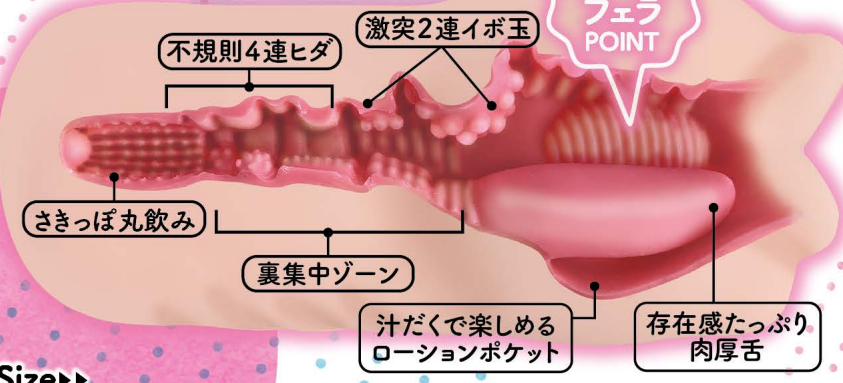

# フェラ

集中擦りつけ  
POINT

左  
先端に!  
グ  
グ

右  
かに!  
ズ  
ズ

ちよびりもっこりフェラ

ほおぼり  
フェラ  
POINT

不規則4連ヒダ

激突2連イボ玉

さきっぽ丸飲み

裏集中ゾーン

汁だくで楽しめる  
ローションポケット

存在感たっぷり  
肉厚舌

↓ 非貫通  
285g  
MADE IN JAPAN

Size▶▶  
LENGTH: 142mm / WIDTH: 72.5mm