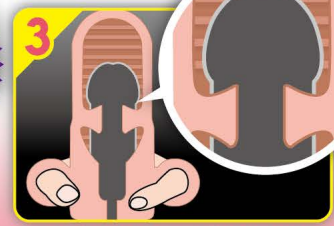

# SLIDE SERIES スライドシリーズが リアルになって再始動!!

ホールを  
引っ張り伸ばして!  
たまたまに放して  
子宮口アタックの衝撃!!

## HOW TO USE▶▶

入口からローションを入れ、自身を子宮口の手前まで押し込む

子宮部分をつぶし、中の空気を外に押し出す

さらに押し込み、子宮口に力が掛かるように固定。指をリングに通しプレイ開始!

子宮を貫く禁断体験

〈オマン・スライド〉