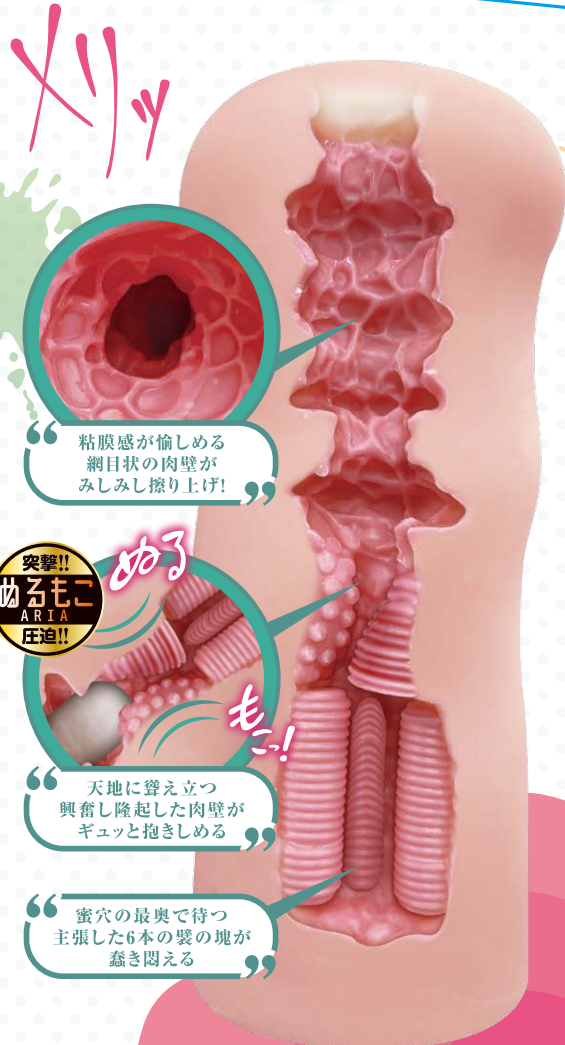

ぬるも

ぴゅありい

肉壁が絡む…生々しさ、徹底追及。

粘膜感が愉しめる
網目状の肉壁が
みじみじ擦り上げ!

突撃!!
ぬるも
ARIA
圧迫!!

天地に聳え立つ
興奮し隆起した肉壁が
ギュッと抱きしめる

蜜穴の最奥で待つ
主張した6本の壁の塊が
蠢き悶える

敏感×発情

スッキリしつつも、どこか懐かしい…
「エロさとエモさ」を兼ね備えた、清楚で
健気な成人女性をイメージ。えっちなことに
興味津々な純情娘を、あなた
色に教育しましょう。

Length:156mm / Weight:330g

ONANISM Lab. 最新作!!