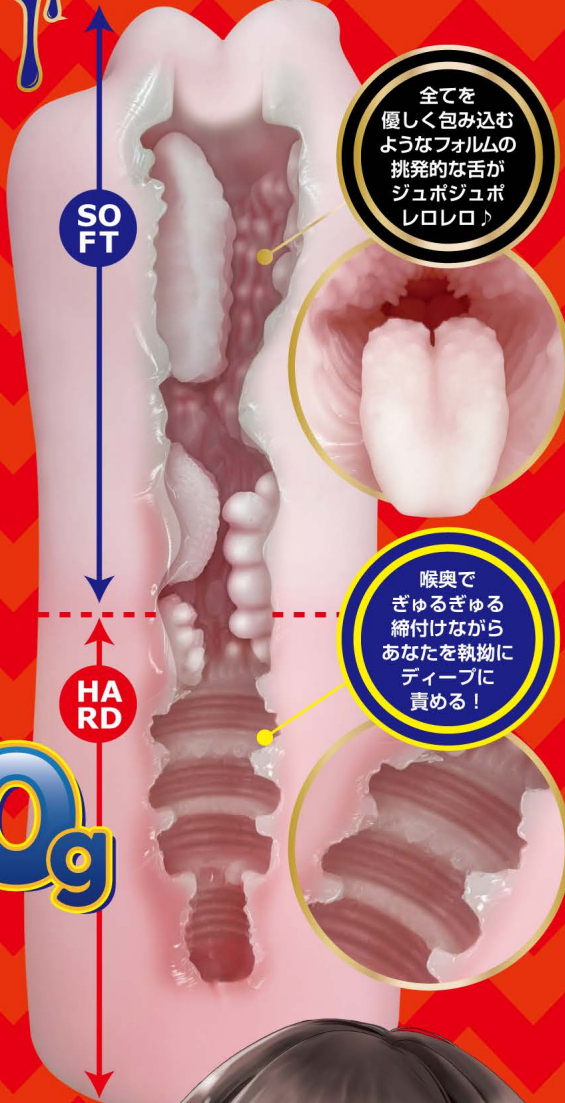

TWIN ツインファイアーリップ

innocent イノセント

DEED ディープ

容赦ない圧迫 猛烈に締付ける

喉奥で啞える濃厚なイラマ感

ポリウレームたっぷり

360g

フェラタイプ ツインファイアータイプ

全てを優しく包み込むようなフォルムの可愛らしい舌がツンツンレロレロ♪

全てを優しく包み込むようなフォルムの挑発的な舌がジュボジュボレロレロ♪

喉奥にウネウネと密集した凹凸がまったりとあなたを締付け！

喉奥でぎゅるぎゅる締付けながらあなたを執拗にディープに責める！

TWIN ツインフィール 2層構造 本体の前半と後半で硬度が異なるのが特徴の構造。2つの硬度の違いが刺激に変化を作り出し、1ストロークで、多彩な快感を生みます。

length:170mm / Weight:360g

厚生労働省：食品衛生法基準370号準拠素材採用 純国産