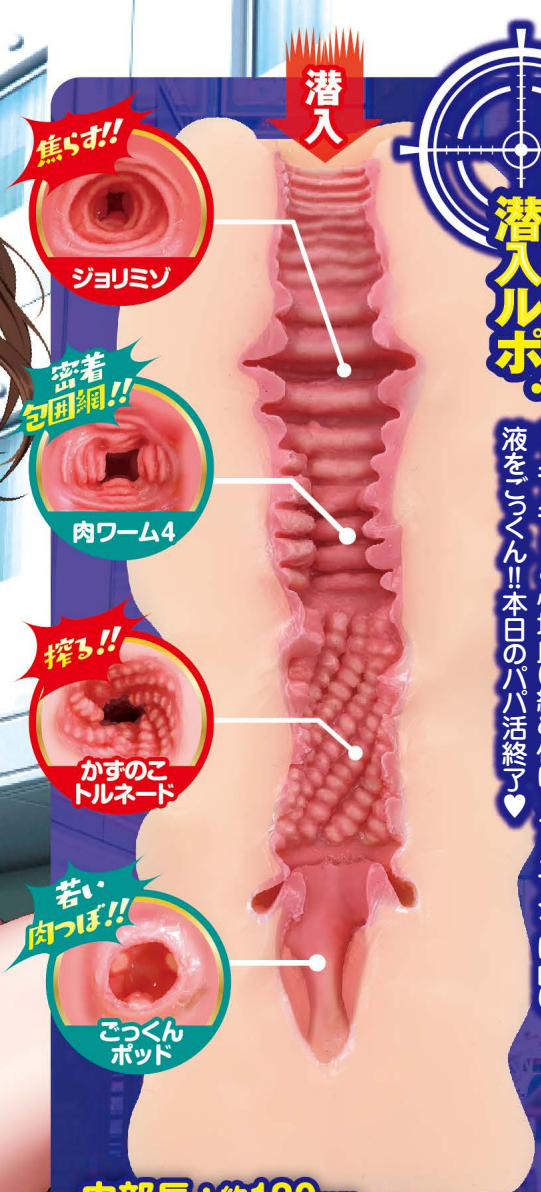

お手当は生3で。

パパ活女子 潜入ルポ!

交渉が成立したら、お股のガードがちょっと緩い、と噂の、半開きのおうち、にぬかりと即マン。シヨシヨシヨリ、キキキッと心地良い締め付け、ナニニニ、ニニニ、ニニニ、口を、ごっくん!! 本日のパパ活終了♡

内部長：約130mm
内部がやや長め! 存分に楽しもう!

擦るたびにハマるッ!

パパ活女子と Papakatsu カリはめエッチ♡

全長 160mm
横幅 60mm

非貫通
300g

ハリのある
やや硬めの
使用感