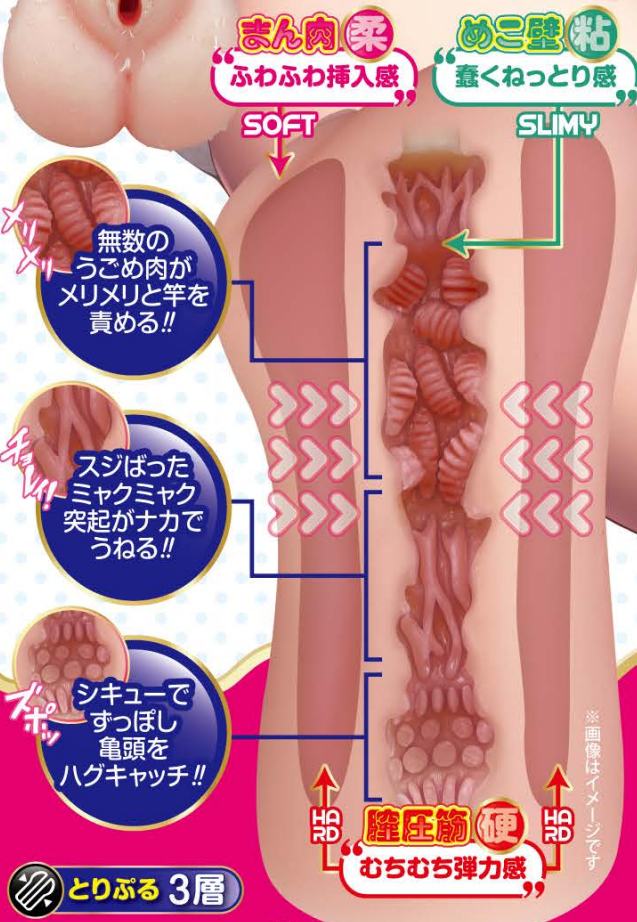

圧倒的まん肉弾力!!
ズツポシ生膣快感!!

ちゅぽ

YAWA MECO

いい感じ
しゅぽ
ちゅぽ

ふわふわ
にゅる
ナマ感覚!!

いざっ

蠢く壁が
ちゅぽを
蹴る!!

弾む! 心地
挿し生
圧生

とりふる 3層
重量 350g
全長 140mm / 幅 70mm

350g
3層