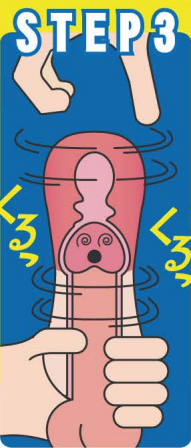

オナニスラボが研究を重ね  
辿り着いた

ツインフィニティシリーズ **第5弾**

突起が  
カリやサオに

# 食込む

一生懸命  
作ったので  
ぜひ試してみ  
てください!!

SOFT AREA

3本の異なる形のロングヒダが余すことなくジョリジョリ刺激!!

HARD AREA

裏スジとカリクビを執拗に責める! 悶絶級の刺激が先端部分を襲う!

その射精、**無駄に**しません!!

ツインフィニティ **100** 楽しく遊べる遊び方

さきつちよ  
ずりずり

ソフト部分  
のみで刺激!  
ロングヒダが  
ズリズリ刺激し  
心地いいよ!

がりぜ  
めりめり

ハード部分  
のみで刺激!  
先端がメリメリ  
圧迫されて  
深い刺激が!

ねじねじ  
すぴん

入り口付近  
を押さえて  
ハード部分を捻り  
手を放せば  
一気に回転!

新素材  
PURE  
SENSE  
採用

異なる刺激  
TWIN  
FEEL  
二層構造