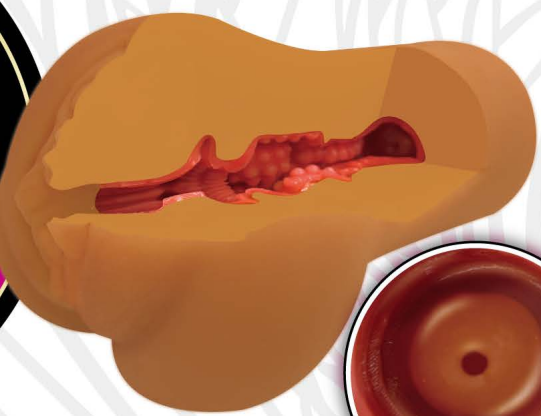

極上
ギャルマコ
完全再現

あなたの理性を狂わす
 肉感密着淫乱膣で
 連続射精

膣肉生陰唇シリーズ
待望の
新商品!!

デカボルチオがきゅぽきゅぽ尿道を執拗に責める

見た目と
 挿入感が
超リアルな
 贅沢ホール

極上ギャルの、
肉厚な褐色膣を楽しめる。

「ちつにくなまいんしん くらなま」

完全
 再現

黒生

Chitsuniku
 namainshin

You can enjoy the feeling of being wrapped in me

膣肉にまみれたエンドレストリップ。

POINT 1: キュッと締まった縦ヒダを抜ければふっくらイボ突起が激しく刺激

POINT 2: 全方位に配置されたイボヒダ突起がズリズリさわさわ肉棒に密着

POINT 3: 極限に肥大化したデカボルチオが龟头や尿道を責めまくる!!

U
 非貫通

👉
 ローション付

重量
400g