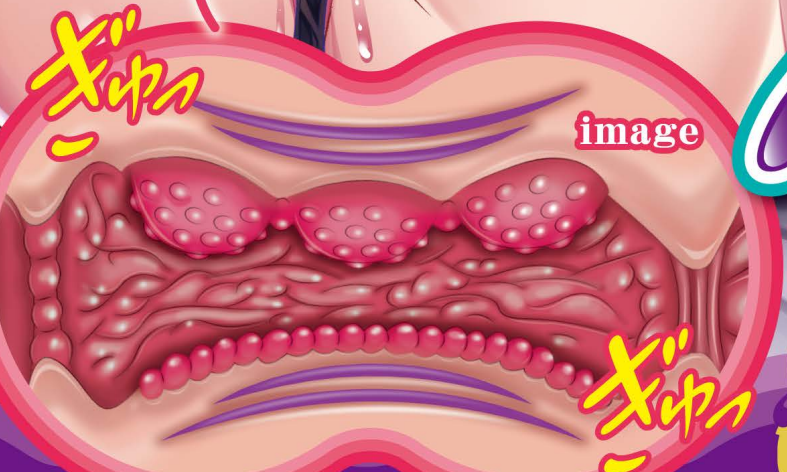

WEIGHT  
重量 **225g**  
黄金バランス

SIZE  
全長 **155mm**  
シコシコ突きまくれ

おまんをにぎにぎ  
圧迫コントロール!!

握りやすい  
グリップ感!!

カワイイ顔して  
膣圧高め

イラストレーション  
九郎

## にぎにぎPOINT②

3つ連なった子宮が  
カリケビを刺激する!!  
握れば超吸いつく。

## にぎにぎPOINT①

愛らしい見た目  
に似合わない締め付け感。  
ギャップに勃起する!!

## にぎにぎPOINT③

2か所同時に握れば  
膣圧MAX!!!!!!  
刺激の圧に襲われる。

握るポイント、握る圧で挿入感が  
劇的变化!!まん圧を超えていけ!!