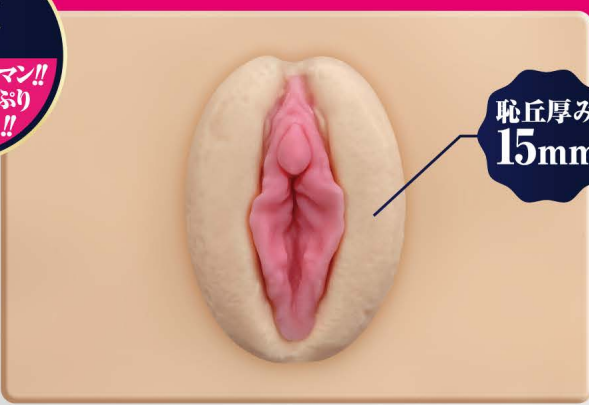

彩色二層タイプで臨場感UP!!手コキで膣コキ!!

CHITSUPAD
チツパッド プレミアム

PREMIUM

デカクリ超REALモリマン次色TYPE

ワイドになって
プレイの幅がさらに広がる!!

表
デカクリでモリマン!!
臨場感たっぷり
マン擦り感!!

素股感が
楽しめる

裏
網目状のヒダと
コロコロイボが
責める!!

アソコに
擦りつけ

サイズ 縦:105mm/横:150mm/パッド部分厚み:10mm

巻いて擦る

パッドをアソコに巻き付け、手で擦る!! 最も基本的な使用方法。確実に射精へと促す!!

床に敷き擦る

パッドを床に置き、パッドにアソコを押し付け腰を振る。床オナ的な強い刺激を楽しめる!!

抱き枕に装着

お気に入りのダッチや抱き枕に装着すれば、お好きなキャラクターとの疑似素股が楽しめる!!