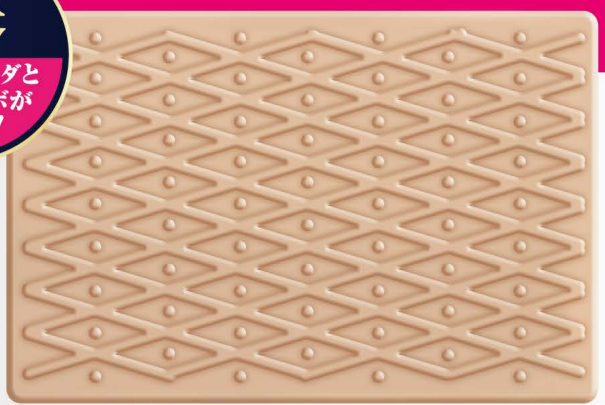

彩色二層タイプで臨場感UP!!手コキで膣コキ!!

CHITSUPAD
チツパッド プレミアム

PREMIUM

デカクリ超REALモリマン次色TYPE

ワイドになって
プレイの幅がさらに広がる!!

表
デカクリでモリマン!!
臨場感たっぷり
マン擦り感!!

素股感が
楽しめる

裏
網目状のヒダと
コロコロイボが
責める!!

アソコに
擦りつけ

サイズ 縦:105mm/横:150mm/パッド部分厚み:10mm

巻いて擦る

パッドをアソコに巻き付け、手で擦る!! 最も基本的な使用方法。確実に射精へと促す!!

床に敷き擦る

パッドを床に置き、パッドにアソコを押し付け腰を振る。床オナ的な強い刺激を楽しめる!!

抱き枕に装着

お気に入りのダッチや抱き枕に装着すれば、お好きなキャラクターとの疑似素股が楽しめる!!