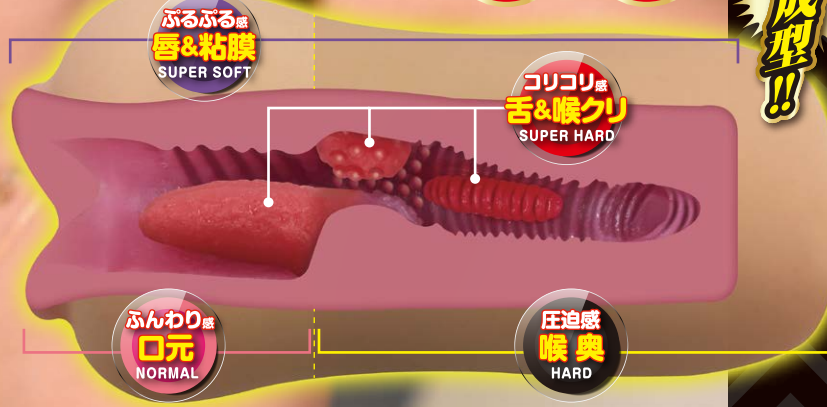

# 極フェラリーズに ギャル系 No.1女優 AIIKA 降臨!!

ギャル系  
QUEENの  
**濃厚フェラ**  
完全再現  
!!!!!!

舌使いが  
癖になる  
AIIKAの  
悶絶吸引!!

全長 **165mm** 重量 **444g**

二層成型!!

4種の感触で再現!!

口元・唇&粘膜・舌・喉奥... 硬度の異なる

ねっとり絡む 思わず口づけしたくなるような、AIIKAのぶるぶるリップを完全再現。ねっとりまとわりついて龟头を放さない!!

**唇&粘膜 SUPER SOFT**

龟头を小さく 内部の柔らかさから一転、硬度の固い舌やイボ突起が、龟头を直撃!! 舌に至ってはレロレロ内部で大暴走するぞ!!

**舌&喉クリ SUPER HARD**

やさしく包む 龟头と竿を優しく包み込む!! ぶにと柔らかい素材が、睾丸に当たると心地イイ!! フィヤチン状態でも挿入可。

**口元 NORMAL**

吸引&強力締付 喉奥に進むと一気に硬度が硬くなり、穴が狭まるので、イラマのように締め付け、バキューム感を誘発する!!

**喉奥 HARD**

つばコキ  
ローション付!  
糸引き感&泡立ち  
大容量 **80ml**