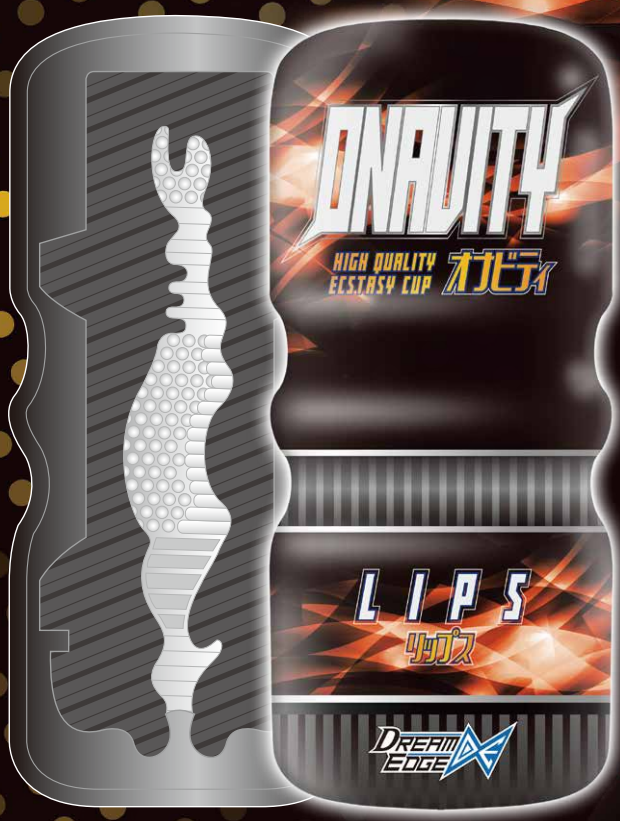

舌が竿にまとりわり吸い付く
極上のフェラ感覚

L I P S

吸引の**橙**リップス

重量
250g

吸い付いて離れない!!
 強力吸引を手軽に体感!!

シリーズ最大フェラ感

フェラ感覚を
 気軽に楽しめる。
 リアルな唇に
 無理矢理突っ込む!!

クセになる
**バキューム
 力!!**

カップホールの進化は止まらない

V I R G I N

狭穴乙女ヴァージン

重量
250g

シリーズ最強の狭穴刺激!!
 グリグリと強制的に挿入!!

シリーズ最大密着感

中盤へ続く
 螺旋のヒダヒダが
 全体を締め付け
 ながら圧迫する!!

うぶな穴に入れた時のキツさ
処女の狭穴を再現

カップからホールを取り出せる!!
 肉厚!!
 ホールを洗えば
繰り返し使える!!
 従来のホールの様に
 洗浄が可能!!
 1回使って捨てるのは勿体ない!!

シリーズ4種ラインナップ!!

ONAVITY
 HIGH QUALITY ECSTASY CUP オナベティ